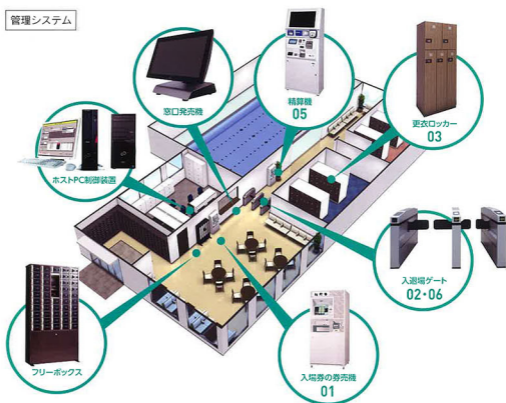

公共施設向け 入退場管理システム

❗ 券売機で購入した利用券でゲートが通過でき、 その利用券でロッカーの施錠が可能

公共施設向けの入退場管理システムは、施設全体のセキュリティを強化します。
券売機で発行した「利用券」を、入退場ゲートやロッカーで使用するにより、リアルタイム
で入退場数管理が可能となります。また、発券業務が自動化され、受付業務の効率化、人件費
削減、適正人材の配置に役立てることができます。

管理システム

Point 01

セキュリティ強化!

利用者の入退場管理にフラッグゲートを使用することにより、セキュリティ性の向上がさらに図れます。

Point 02

人件費削減!

受付業務の効率化により人件費が削減され、リアルタイムで入場者数が管理できるので、適正人材の配置も可能です。

Point 03

利便性の向上!

「利用券」をゲートやロッカーで使用することで、入場者の利便性が向上し、利用回数の増加が見込めます。